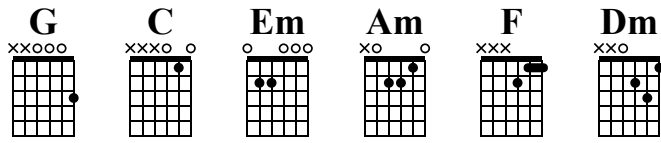

Hammer-Strumma

Standard tuning

♩ = 120

Practice each measure 100+ times

s.guit.

G **C** **Em**

1 2 3
 □_H (V) □ V □_H (V) □ V □_H (V) □ V

4 5 6
 □_H (V) □ V □_H (V) □ V □_H (V) □ V